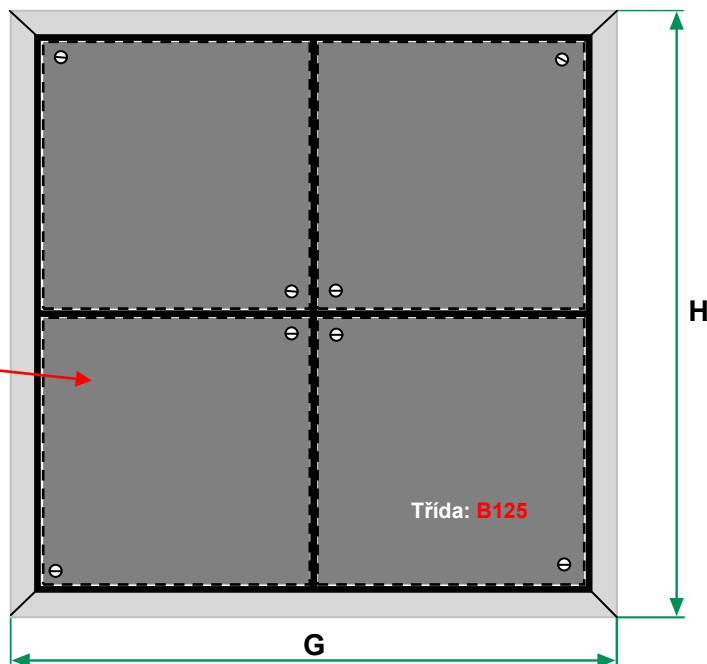

A	120mm
B	80mm
C	900mm
D	900mm
E	968mm
F	968mm
G	990mm
H	990mm

Poklop:
šířka - 480mm
délka - 480mm