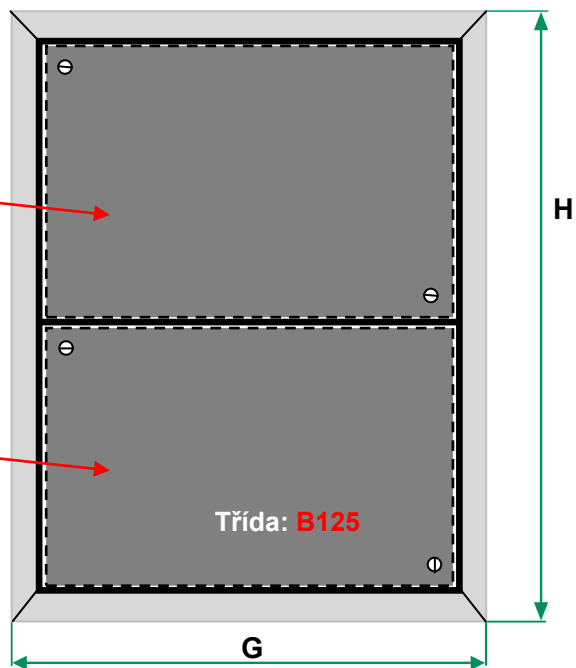

A	80mm
B	30mm
C	600mm
D	900mm
E	638mm
F	968mm
G	670mm
H	990mm

Poklop:
šířka - 630mm
délka - 480mm

Poklop:
šířka - 630mm
délka - 480mm