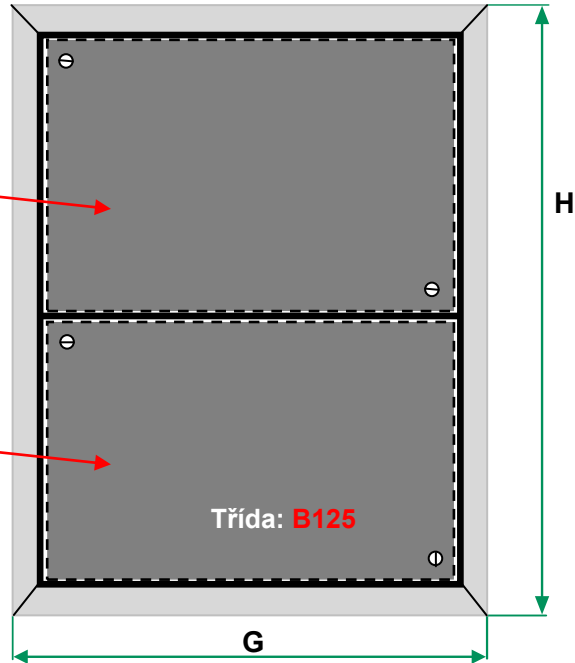

A	120mm
B	80mm
C	600mm
D	900mm
E	638mm
F	968mm
G	670mm
H	990mm

Poklop:
šířka - 630mm
délka - 480mm

Poklop:
šířka - 630mm
délka - 480mm