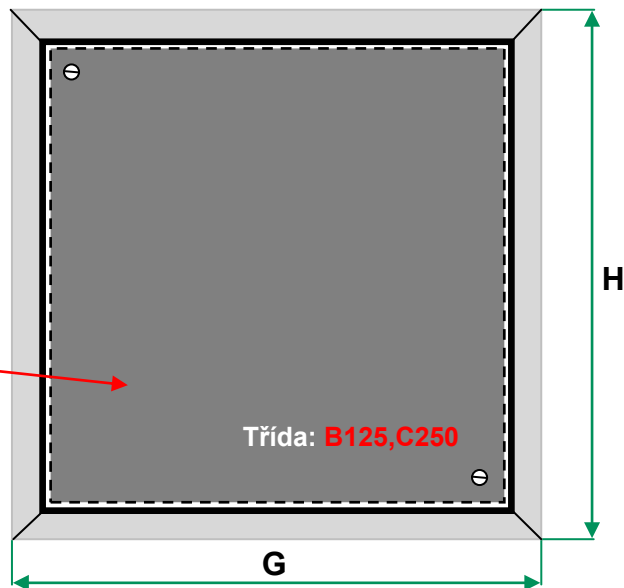

A	80mm
B	30mm
C	600mm
D	600mm
E	638mm
F	638mm
G	670mm
H	670mm

Poklop:
šířka - 630mm
délka - 630mm