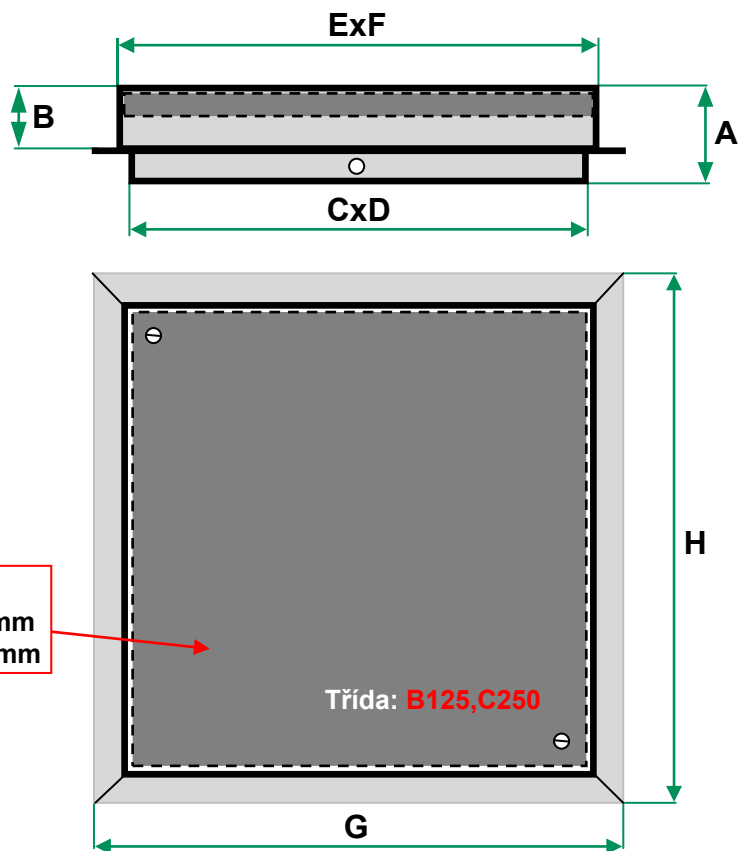

A	120mm
B	80mm
C	600mm
D	600mm
E	638mm
F	638mm
G	670mm
H	670mm

Poklop:  
šířka - 630mm  
délka - 630mm