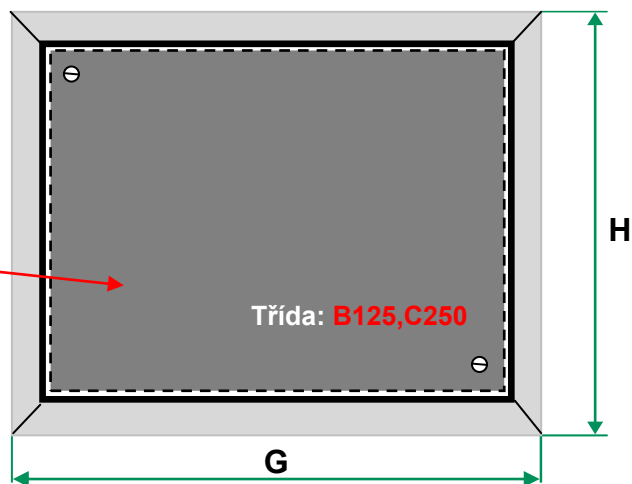

A	80mm
B	30mm
C	600mm
D	450mm
E	638mm
F	488mm
G	670mm
H	520mm

Poklop:
šířka - 630mm
délka - 480mm