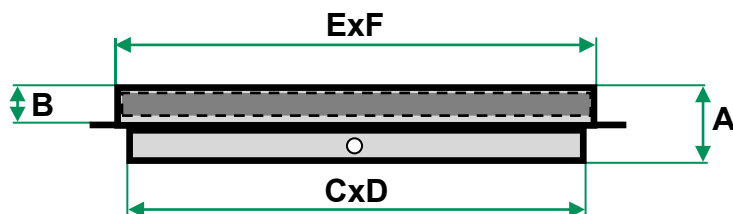

A	80mm
B	30mm
C	600mm
D	450mm
E	638mm
F	488mm
G	670mm
H	520mm

Poklop:
šířka - 630mm
délka - 480mm