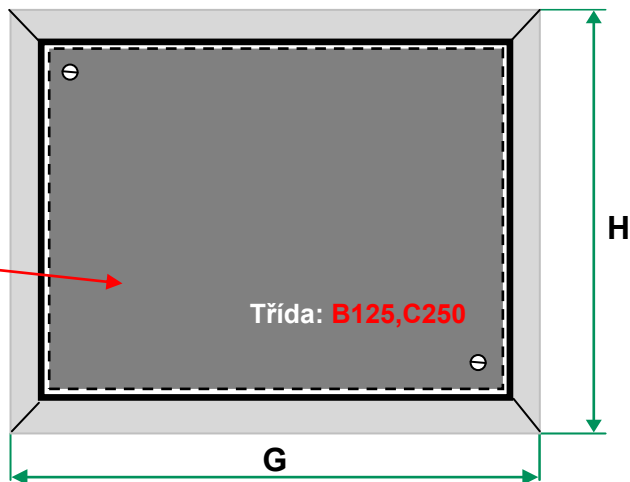

A	120mm
B	80mm
C	600mm
D	450mm
E	638mm
F	488mm
G	670mm
H	520mm

Poklop:  
šířka - 630mm  
délka - 480mm