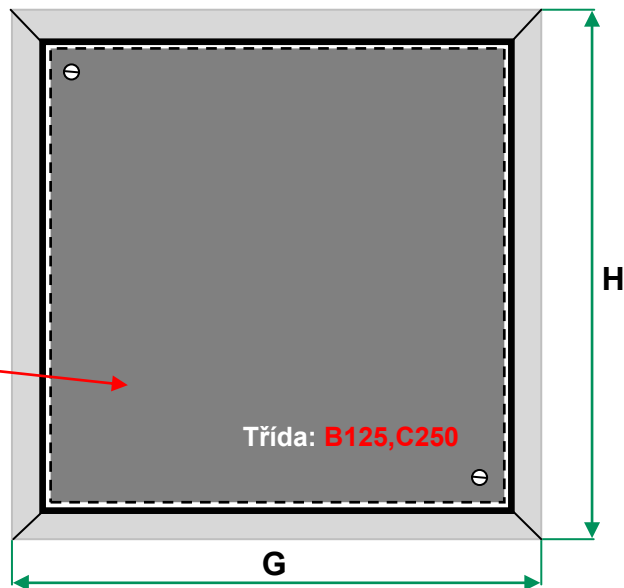

A	80mm
B	30mm
C	450mm
D	450mm
E	488mm
F	488mm
G	520mm
H	520mm

Poklop:
šířka - 480mm
délka - 480mm