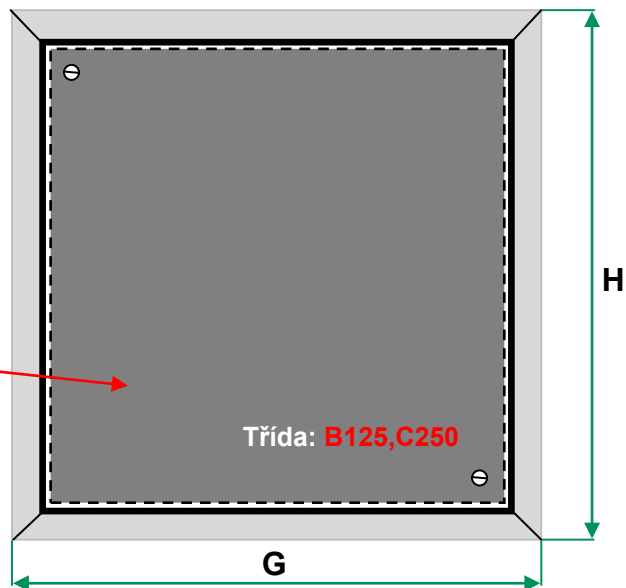

A	120mm
B	80mm
C	450mm
D	450mm
E	488mm
F	488mm
G	520mm
H	520mm

Poklop:
šířka - 480mm
délka - 480mm