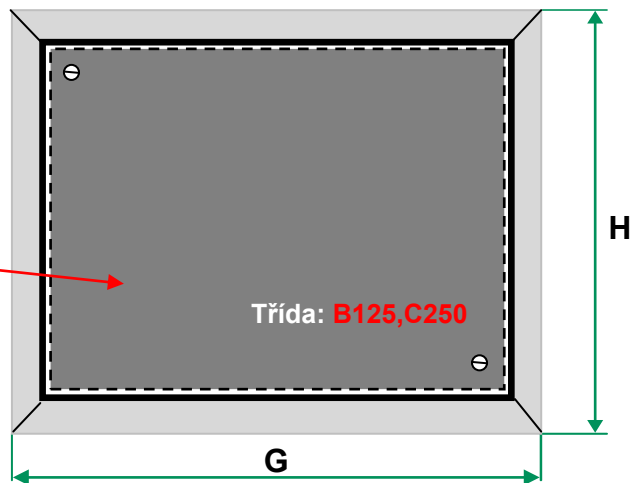

A	80mm
B	30mm
C	450mm
D	300mm
E	488mm
F	338mm
G	520mm
H	370mm

Poklop:  
šířka - 480mm  
délka - 330mm