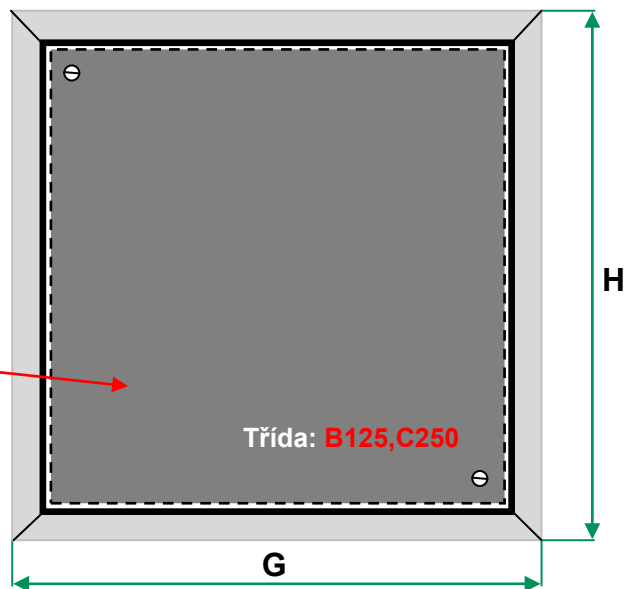

A	80mm
B	30mm
C	300mm
D	300mm
E	338mm
F	338mm
G	370mm
H	370mm

Poklop:
šířka - 330mm
délka - 330mm