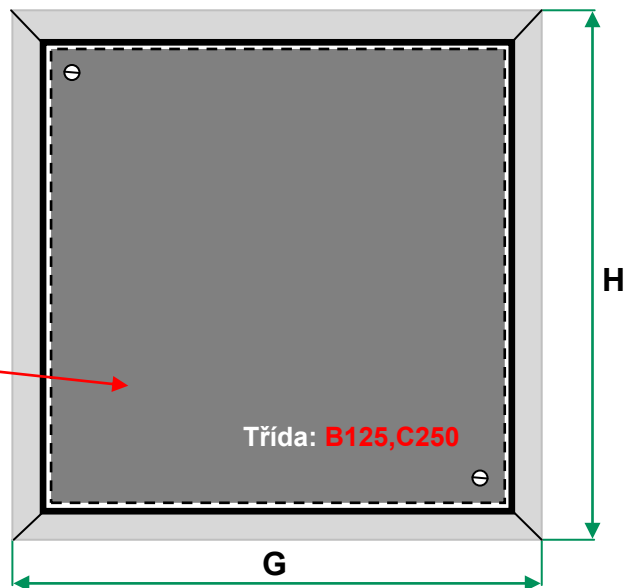

A	120mm
B	80mm
C	300mm
D	300mm
E	338mm
F	338mm
G	370mm
H	370mm

Poklop:
šířka - 330mm
délka - 330mm