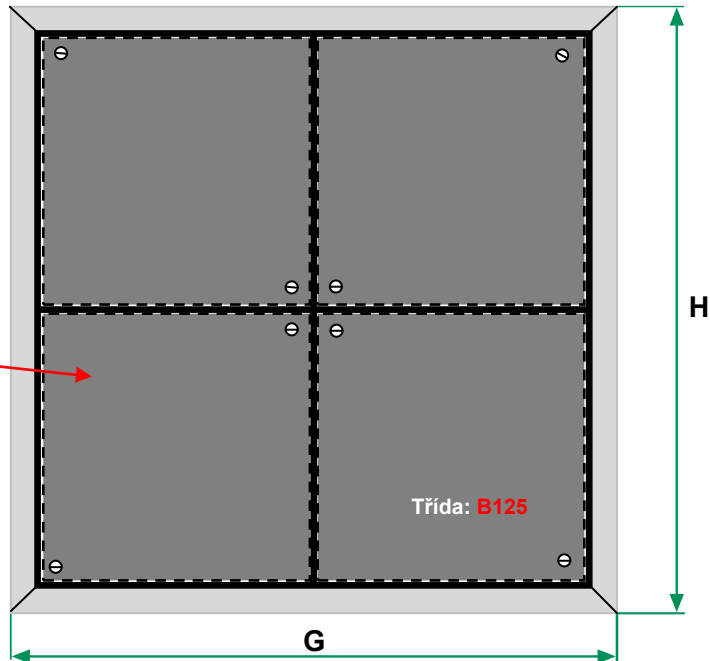

A	120mm
B	80mm
C	1200mm
D	1200mm
E	1268mm
F	1268mm
G	1290mm
H	1290mm

Poklop:
 šířka - 630mm
 délka - 630mm