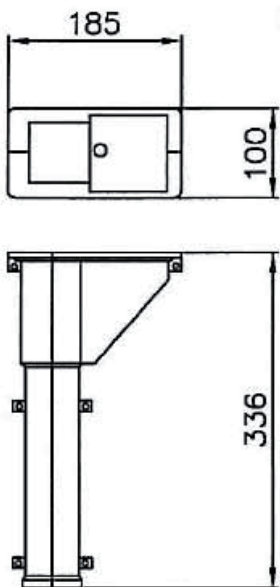

Dopravní značka Weebol

typ uchycení značky Weebol - rotační socket RS50×50×336

1ks značky weebol (včetně rotačního socketu) - cena na dotaz ,--Kč