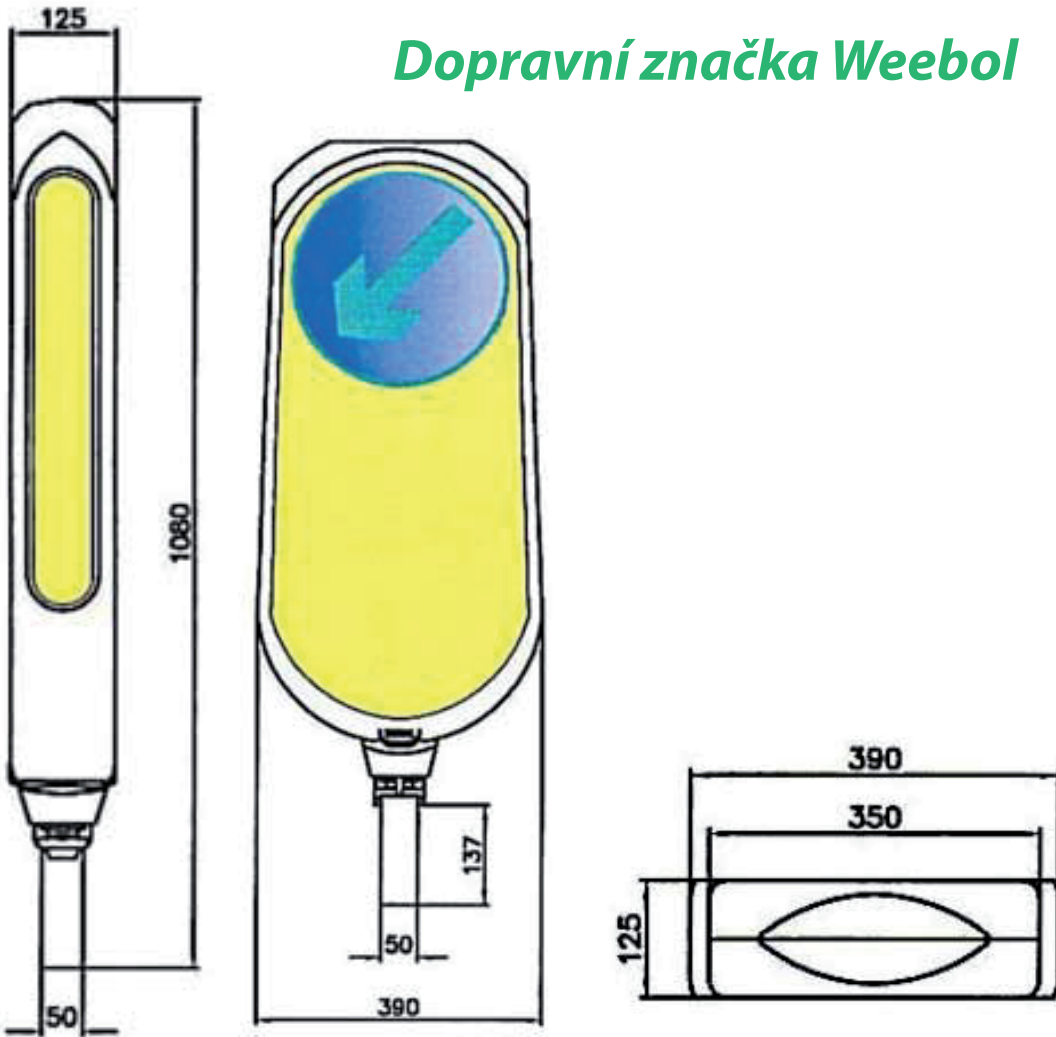

Dopravní značka Weebol

typ uchycení značky Weebol - rotační socket RS50×50×336

1ks značky weebol (včetně rotačního socketu) - cena na dotaz ,--Kč